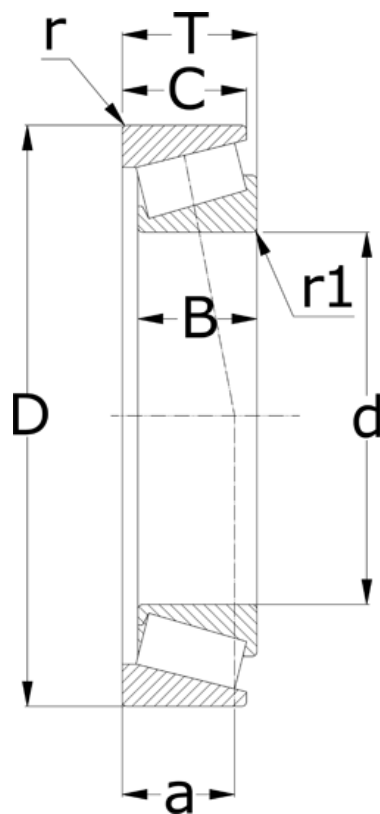

Varenummer: 5715075160058

Beskrivelse: NSK Konisk rulleleje 32315 J

Mål

= -

T = 58

a = 38.9

B = 55

C = 45

d = 75

D = 160

r = 3

r1 = 2.5